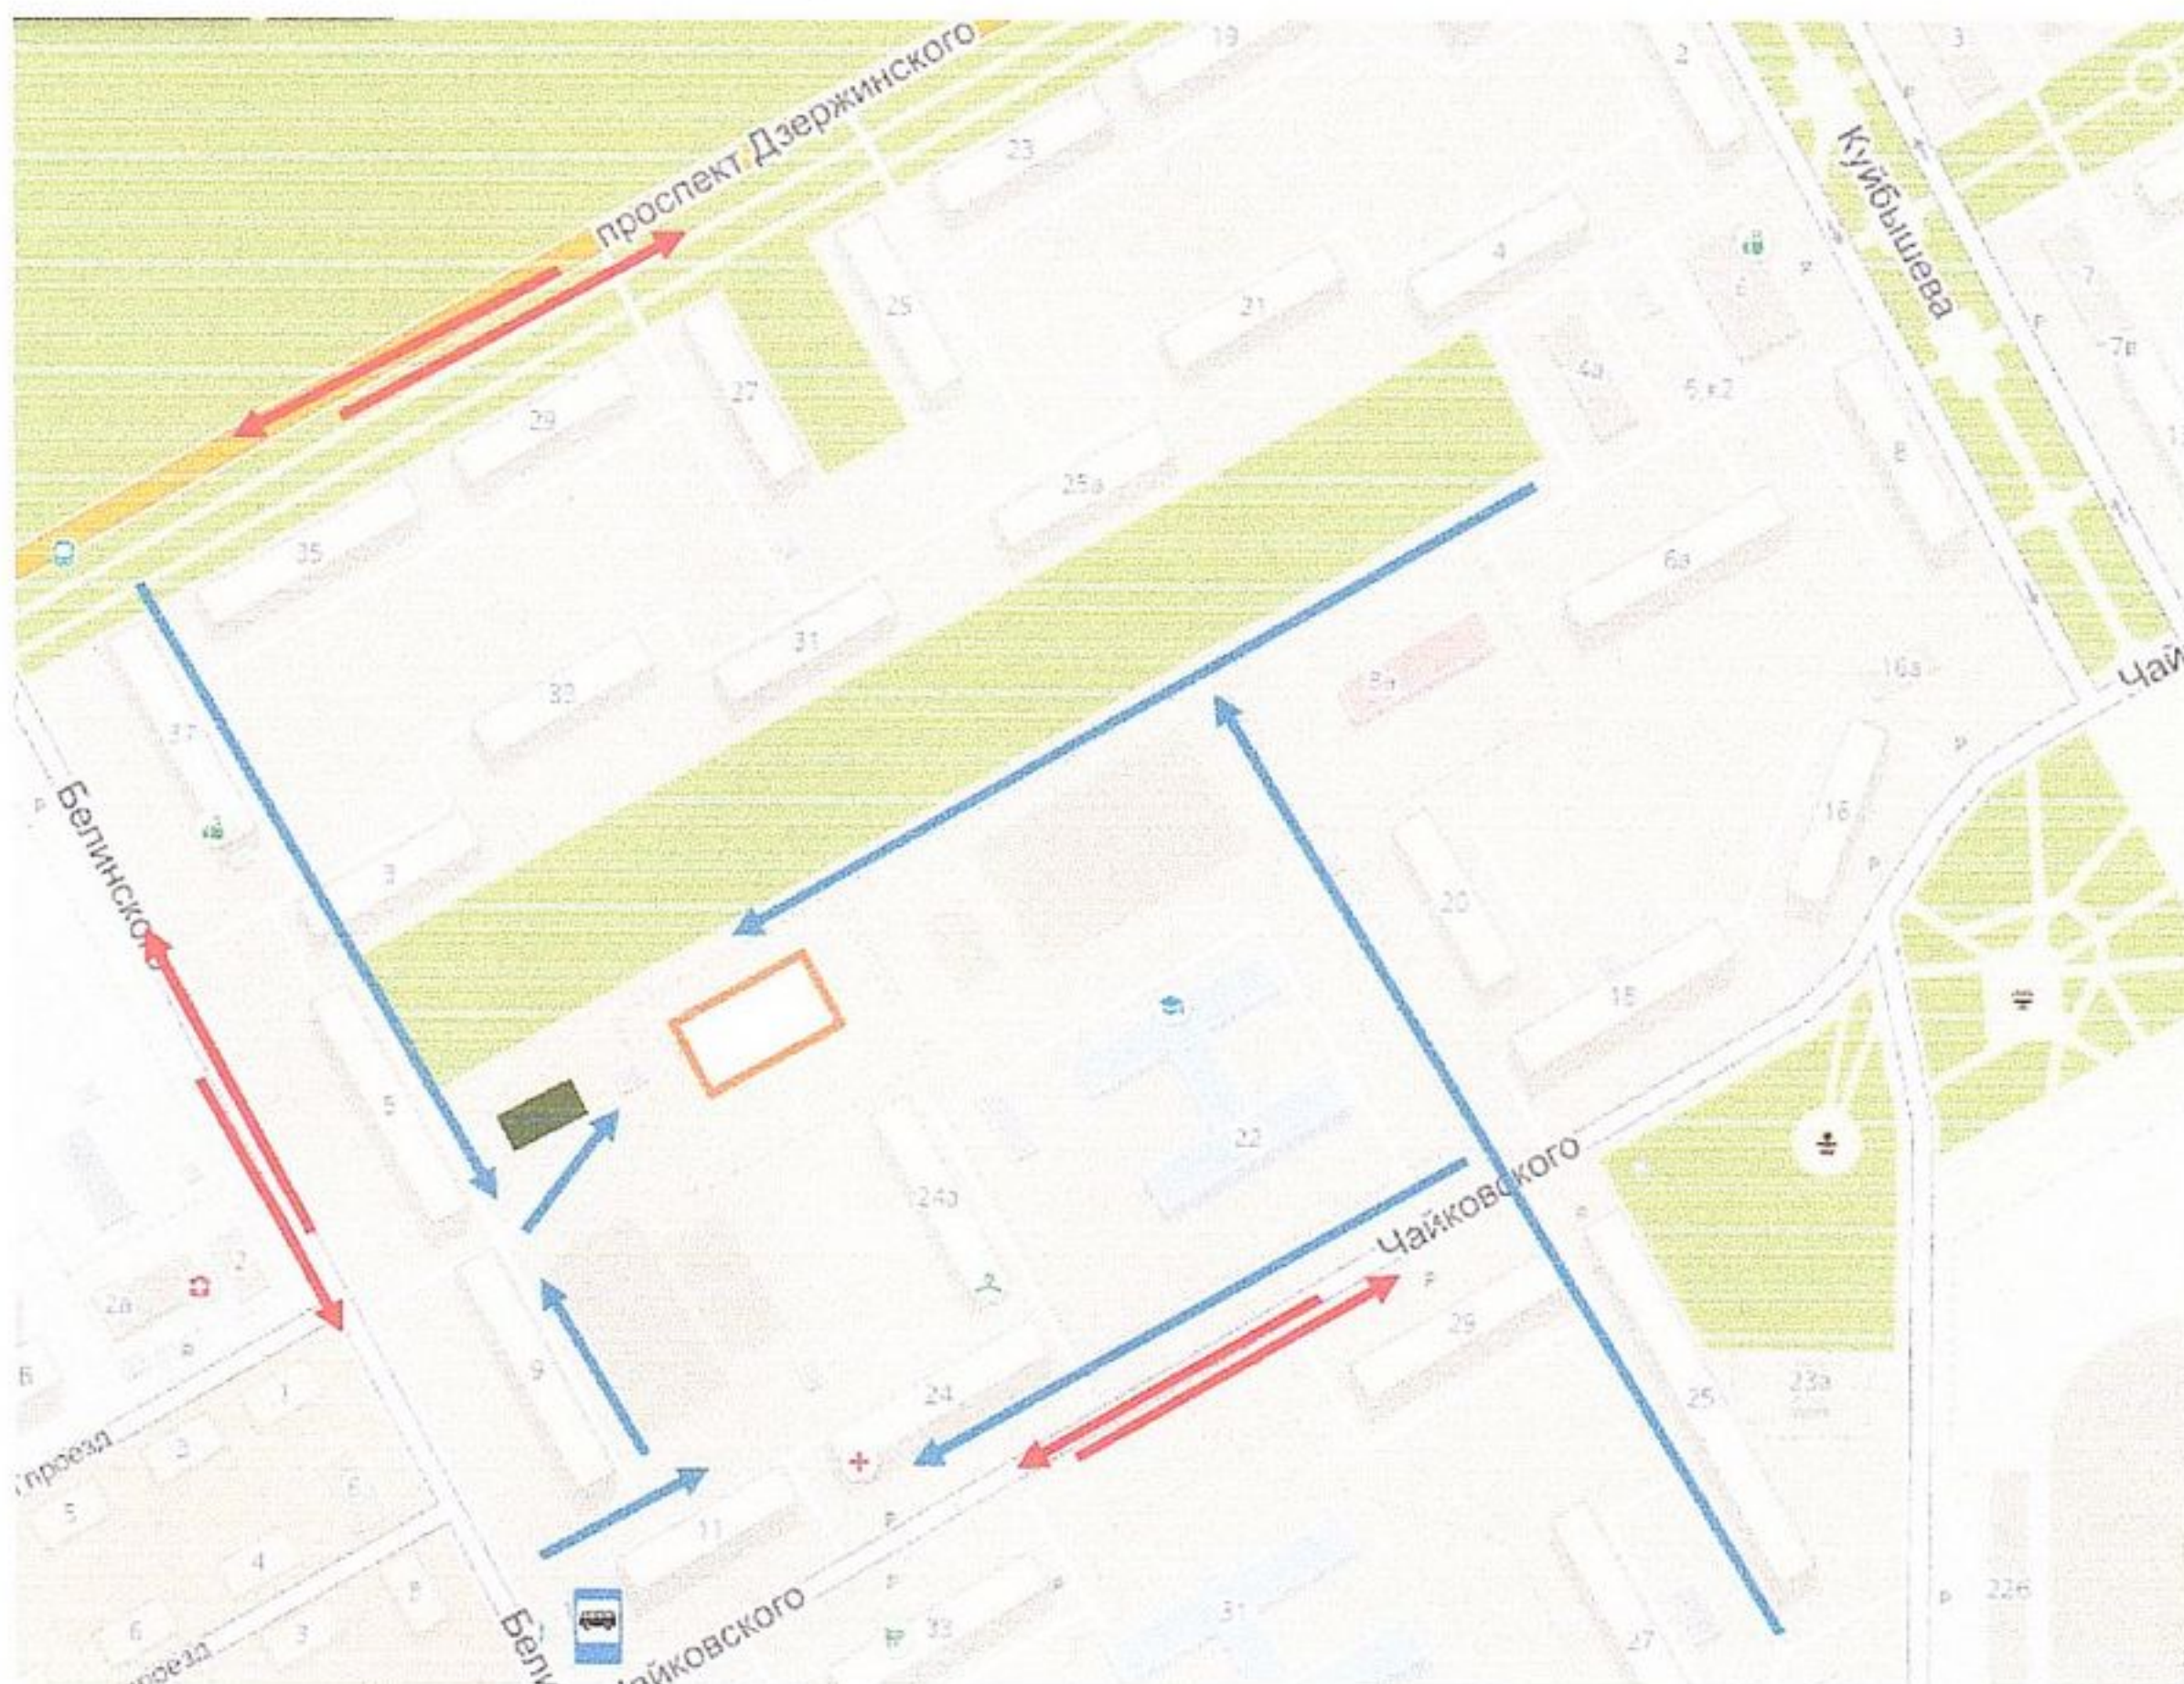

## Схемы организации дорожного движения.

### 1. Схема района расположения ДОУ, пути движения транспортных средств и детей (воспитанников)

-  МБДОУ ЦРР – «Детский сад №132»
-  Движение детей в (из) дошкольное учреждение.
-  Пути движения транспортных средств
-  Места парковки транспортных средств
-  Автобусная остановка

## 2. Схема организации дорожного движения в непосредственной близости от ДОУ, маршруты движения детей

### *Условные обозначения:*

-  – Направление движения транспортных средств
-  – Направление движения родителей с детьми
-  – Дорожная разметка 1.14.1
-  – Дорожные знаки
-  – Светофорный объект

**3. Схема путей движения транспортных средств к местам разгрузки/погрузки и рекомендуемые пути передвижения детей по территории дошкольного образовательного учреждения.**